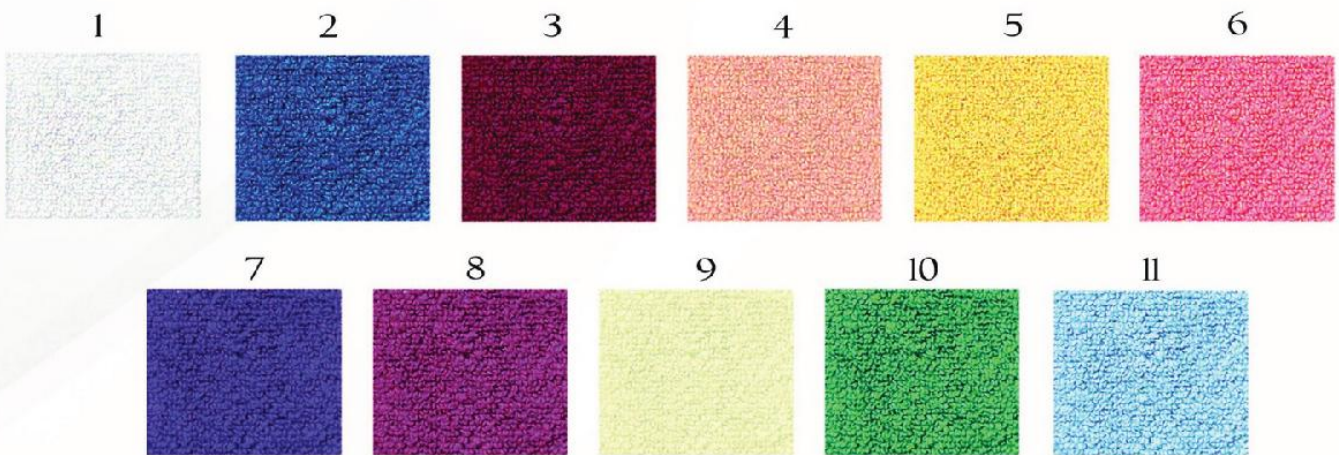

ROSALIA BATH TOWEL

ROSALIA

MAT NO : ROSALIA
SIZE : 75 X 150 CM
CASE SIZE : 30 PC

MRP / PC: ₹ 515.00/-
CPC PRICE / PC: ₹ 350.20/-